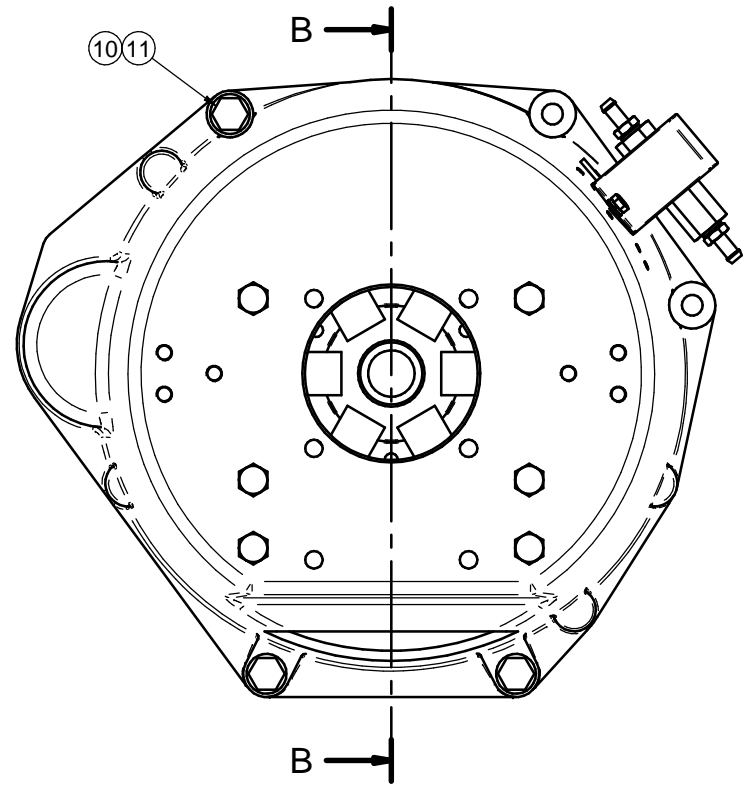

DATOS TÉCNICOS / TECHNICAL DATA

Manguera agua salada / Sea water hose: Ø20mm
 Manguera entrada combustible / Fuel hose intake: Ø8mm
 Manguera retorno combustible / Diesel Fuel return hose: Ø5mm

MINI-33 CON COLA VOLVO 130S

MINI33 WITH S-DRIVE VOLVO 130S

MATERIAL	ACABADO	TRATAMIENTO	PRESENTACION	ESCALA
DIBUJADO	VERIFICADO	GRADO PRECISIÓN	FECHA CREACIÓN	ÚLTIMA REVISIÓN
J.RODRÍGUEZ			06/06/2017	---

SOLE, S.A.

17210106_MINI33

CORTE B-B

* No representado en el dibujo / Not shown in the drawing

Nº	Referencia	Descripción	Material	Cant.
1	17210018	SUPLEMENTO VOLANTE	ST-52	1
2	52103161	TORNILLO ALLEN M6x40 DIN 912	Acero	6
3	17310070	ACOPAMIENTO ELASTICO TIPO A		1
4	53033006	ARANDELA GROWER DIN 127 Ø6	Acero	8
5	52102156	TORNILLO M6x16 DIN 933	ACERO 8.8	6
6	13410022	CARCASA MI33-34-44 PARA COLA VOLVO	Aluminio	1
7	53033012	ARANDELA GROWER Ø12 DIN 127	Acero	2
8	53038012	ARANDELA ESTRIADA Ø12 DIN-6798A		3
9	52101311	TORNILLO M10x40 DIN 931 8.8	Acero 8.8	6
10	53033010	ARANDELA GROWER Ø10 DIN-127	Acero	6
11	52202358	TORNILLO DIN933 M12x1.25 L=25 mm	Acero 8.8	3
12	52102358	TORNILLO M12 x 25 DIN 933	ACERO 8.8	2
13	13814070	BOMBA ALIMENTACIÓN ELECTRICA 12V		1
14	13814012	TUBO BOMBA A FILTRO		1
15	51086015	ABRAZADERA UNA OREJA CON ARO	AISI-304	1
16	13814072	RACOR	F-111	2
17	57000361	ARANDELA	Aluminio	2
18	52102154	TORNILLO M6x10 DIN 933	Acero 8.8	2
19	51030006	ARANDELA PLANA Ø6 DIN125	Acero	2
20*	58088284	ABRAZADERA PLASTICO NEGRA 4.8x200 mm	NYLON	1
21*	60900126	TERMINAL AZUL	(Ninguno)	1

Medidas Nominales (mm)	100	±0.2	KIT COLA SDRIVE VOLVO 130S				
	30	±0.15	KIT SDRIVE VOLVO 130S				
	6	±0.1	MATERIAL	ACABADO	TRATAMIENTO	PRESENTACION	ESCALA 1:3
Grado de Precisión DIN-7168	0	±0.05	DIBUJADO	VERIFICADO	GRADO PRECISIÓN	FECHA CREACIÓN	ÚLTIMA REVISIÓN
	6	±0.2	JAVI	A. ORTI	MEDIO	03-04-2010	
	Fino	±0.1	Sole Diesel		SOLE, S.A.	17210106	
	Medio	±0.2					
	Bastio	±0.5					