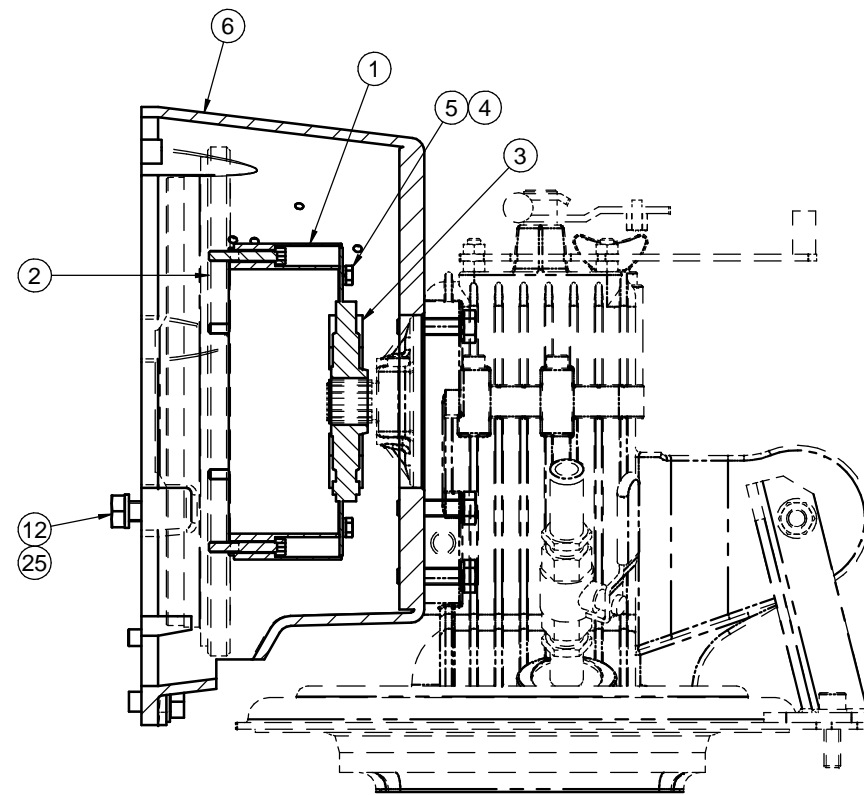

DATOS TÉCNICOS / TECHNICAL DATA

Manguera agua salada / Sea water hose: Ø20mm
 Manguera entrada combustible / Fuel hose intake: Ø8mm
 Manguera retorno combustible / Diesel Fuel return hose: Ø5mm

MINI-33 CON COLA VOLVO 130S

MINI33 WITH S-DRIVE VOLVO 130S

MATERIAL	ACABADO	TRATAMIENTO	PRESENTACION	ESCALA
DIBUJADO	VERIFICADO	GRADO PRECISIÓN	FECHA CREACIÓN	ÚLTIMA REVISIÓN
J.RODRÍGUEZ			06/06/2017	---

SOLE, S.A.

17210106_MINI33

CORTE B-B

* No representado en el dibujo / Not shown in the drawing

Nº	Referencia	Descripción	Material	Cant.
1	17210018	SUPLEMENTO VOLANTE	ST-52	1
2	52103161	TORNILLO ALLEN M6x40 DIN 912	Acero	6
3	17310070	ACOPAMIENTO ELASTICO TIPO A		1
4	53033006	ARANDELA GROWER DIN 127 Ø6	Acero	8
5	52102156	TORNILLO M6x16 DIN 933	ACERO 8.8	6
6	13410022	CARCASA MI33-34-44 PARA COLA VOLVO	Aluminio	1
7	53033012	ARANDELA GROWER Ø12 DIN 127	Acero	2
8	53038012	ARANDELA ESTRIADA Ø12 DIN-6798A		3
9	52101311	TORNILLO M10x40 DIN 931 8.8	Acero 8.8	6
10	53033010	ARANDELA GROWER Ø10 DIN-127	Acero	6
11	52202358	TORNILLO DIN933 M12x1.25 L=25 mm	Acero 8.8	3
12	52102358	TORNILLO M12 x 25 DIN 933	ACERO 8.8	2
13	13814070	BOMBA ALIMENTACIÓN ELECTRICA 12V		1
14	13814012	TUBO BOMBA A FILTRO		1
15	51086015	ABRAZADERA UNA OREJA CON ARO	AISI-304	1
16	13814072	RACOR	F-111	2
17	57000361	ARANDELA	Aluminio	2
18	52102154	TORNILLO M6x10 DIN 933	Acero 8.8	2
19	51030006	ARANDELA PLANA Ø6 DIN125	Acero	2
20*	58088284	ABRAZADERA PLASTICO NEGRA 4.8x200 mm	NYLON	1
21*	60900126	TERMINAL AZUL	(Ninguno)	1

Medidas Nominales (mm)	100	±0.2	KIT COLA SDRIVE VOLVO 130S				
	30	±0.15	KIT SDRIVE VOLVO 130S				
	6	±0.1	MATERIAL	ACABADO	TRATAMIENTO	PRESENTACION	ESCALA 1:3
Grado de Precisión DIN-7168	0	±0.05	DIBUJADO	VERIFICADO	GRADO PRECISIÓN	FECHA CREACIÓN	ÚLTIMA REVISIÓN
	6	±0.2	JAVI	A. ORTI	MEDIO	03-04-2010	
	Fino	±0.1	Sole Diesel		SOLE, S.A.	17210106	
	Medio	±0.2					
	Bastio	±0.5					