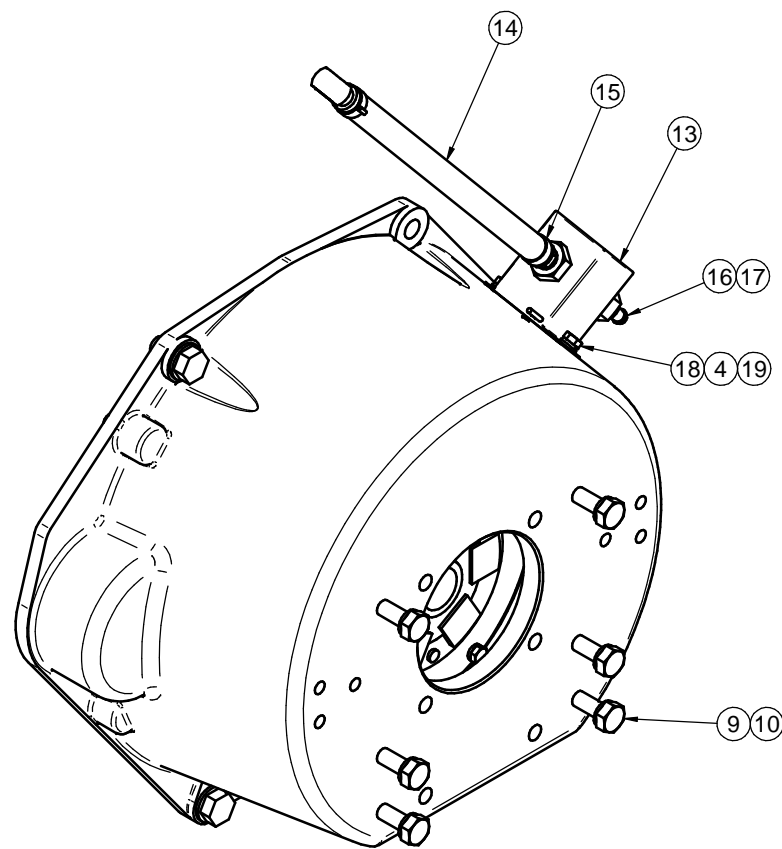

DATOS TÉCNICOS / TECHNICAL DATA

Manguera agua salada / Sea water hose: Ø20mm
 Manguera entrada combustible / Fuel hose intake: Ø8mm
 Manguera retorno combustible / Diesel Fuel return hose: Ø5mm

MINI-33 CON COLA VOLVO 130S

MINI33 WITH S-DRIVE VOLVO 130S

MATERIAL	ACABADO	TRATAMIENTO	PRESENTACION	ESCALA
DIBUJADO	VERIFICADO	GRADO PRECISIÓN	FECHA CREACIÓN	ÚLTIMA REVISIÓN
J.RODRÍGUEZ			06/06/2017	---

SOLE, S.A.

17210106_MINI33

CORTE B-B

* No representado en el dibujo / Not shown in the drawing

Nº	Referencia	Descripción	Material	Cant.
1	17210018	SUPLEMENTO VOLANTE	ST-52	1
2	52103161	TORNILLO ALLEN M6x40 DIN 912	Acero	6
3	17310070	ACOPAMIENTO ELASTICO TIPO A		1
4	53033006	ARANDELA GROWER DIN 127 Ø6	Acero	8
5	52102156	TORNILLO M6x16 DIN 933	ACERO 8.8	6
6	13410022	CARCASA MI33-34-44 PARA COLA VOLVO	Aluminio	1
7	53033012	ARANDELA GROWER Ø12 DIN 127	Acero	2
8	53038012	ARANDELA ESTRIADA Ø12 DIN-6798A		3
9	52101311	TORNILLO M10x40 DIN 931 8.8	Acero 8.8	6
10	53033010	ARANDELA GROWER Ø10 DIN-127	Acero	6
11	52202358	TORNILLO DIN933 M12x1.25 L=25 mm	Acero 8.8	3
12	52102358	TORNILLO M12 x 25 DIN 933	ACERO 8.8	2
13	13814070	BOMBA ALIMENTACIÓN ELECTRICA 12V		1
14	13814012	TUBO BOMBA A FILTRO		1
15	51086015	ABRAZADERA UNA OREJA CON ARO	AISI-304	1
16	13814072	RACOR	F-111	2
17	57000361	ARANDELA	Aluminio	2
18	52102154	TORNILLO M6x10 DIN 933	Acero 8.8	2
19	51030006	ARANDELA PLANA Ø6 DIN125	Acero	2
20*	58088284	ABRAZADERA PLASTICO NEGRA 4.8x200 mm	NYLON	1
21*	60900126	TERMINAL AZUL	(Ninguno)	1

Medidas Nominales (mm)	100	±0.2	KIT COLA SDRIVE VOLVO 130S				
	30	±0.15	KIT SDRIVE VOLVO 130S				
	6	±0.1	MATERIAL	ACABADO	TRATAMIENTO	PRESENTACION	ESCALA 1:3
Grado de Precisión DIN-7168	0	±0.05	DIBUJADO	VERIFICADO	GRADO PRECISIÓN	FECHA CREACIÓN	ÚLTIMA REVISIÓN
	6	±0.2	JAVI	A. ORTI	MEDIO	03-04-2010	
	Fino	±0.1	Sole Diesel		SOLE, S.A.	17210106	
	Medio	±0.2					
	Bastio	±0.5					