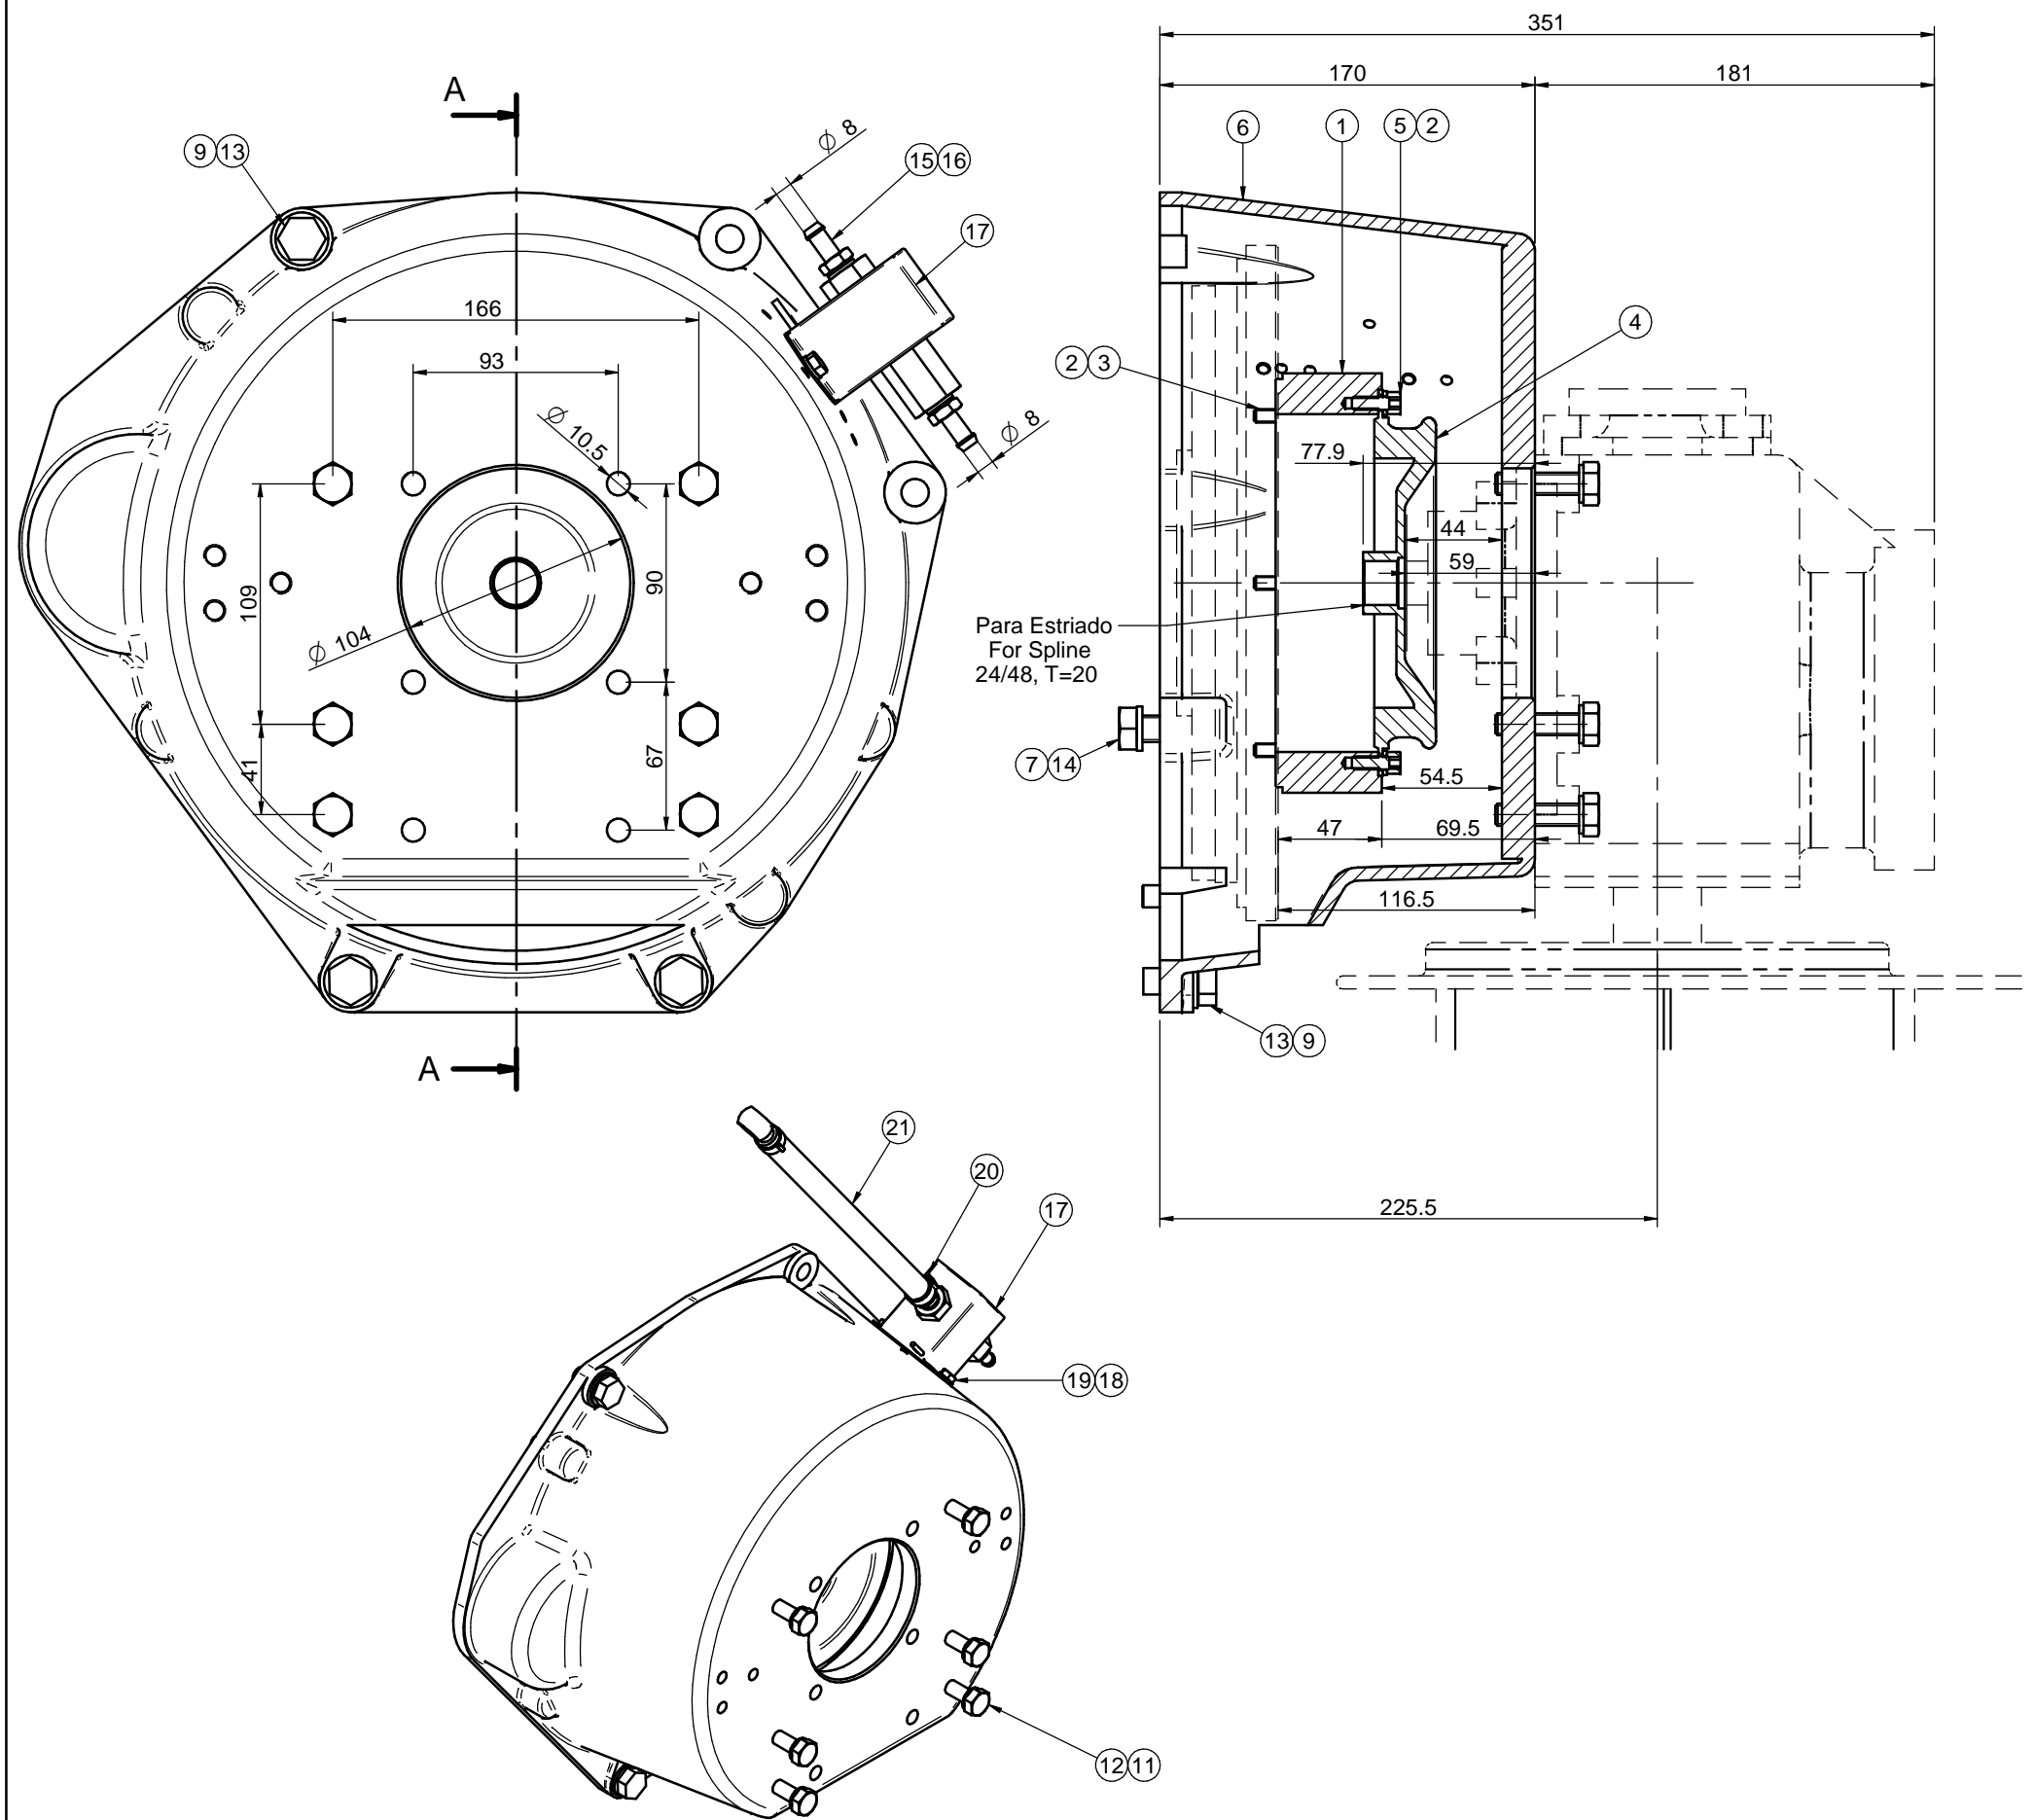

**DATOS TÉCNICOS / TECHNICAL DATA**

Manguera agua salada / Sea water hose: Ø20mm  
 Manguera entrada combustible / Fuel hose intake: Ø8mm  
 Manguera retorno combustible / Diesel Fuel return hose: Ø5mm

**MOTOR MINI 33 CON KIT COLA 120SB/120S**

**MINI 33 ENGINE WITH SD 120SB/120S**

MATERIAL	ACABADO	TRATAMIENTO	PRESENTACIÓN	ESCALA
DIBUJADO	VERIFICADO	GRADO PRECISIÓN	FECHA CREACIÓN	ÚLTIMA REVISIÓN
J.RODRÍGUEZ		MEDIO	06/06/2017	---

**SOLÉ, S.A.**

**13410100\_MINI33**

CORTE A-A

\* No representado en el dibujo / Not shown in the drawing

Nº	Referencia	Descripción	Material	Cant.
1	13410041	SEPARADOR ACOP. ELASTICO	ST-52	1
2	53033006	ARANDELA GROWER DIN 127 Ø6	Acero	12
3	52103161	TORNILLO ALLEN M6x40 DIN 912	Acero	6
4	13810042	ACOPLAMIENTO VULKAN		1
5	52103156	TORNILLO M6 x 16 DIN-912	ACERO 8.8	6
6	13410022	CARCASA MI33-34-44 PARA COLA	Aluminio	1
7	53033012	ARANDELA GROWER Ø12 DIN 127	Acero	2
9	53038012	ARANDELA ESTRIADA Ø12		3
11	53033010	ARANDELA GROWER Ø10 DIN-127	Acero	6
12	52101311	TORNILLO M10x40 DIN 931 8.8	Acero 8.8	6
13	52202358	TORNILLO DIN933 M12x1.25 L=25	Acero 8.8	3
14	52102358	TORNILLO M12 x 25 DIN 933	ACERO 8.8	2
15	13814072	RACOR	F-111	2
16	57000361	ARANDELA	Aluminio	2
17	13814070	BOMBA ALIMENTACIÓN ELECTRICA		1
18	51030006	ARANDELA PLANA Ø6 DIN125	Acero	2
19	52102154	TORNILLO M6x10 DIN 933	Acero 8.8	2
20	51086015	ABRAZADERA UNA OREJA CON ARO	AISI A-304	1
21	13814012	TUBO BOMBA A FILTRO		1
22	58088271	ABRAZADERA NYLON BLANCA	Nylon	1
23	60900126	TERMINAL AZUL	(Ninguno)	1