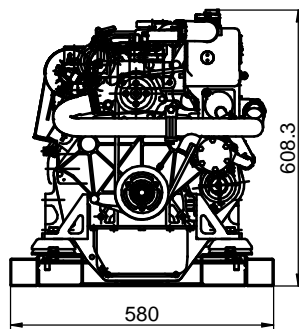

(11 GT / 14 GTA)

(11 GTC / 14 GTAC)

VIEW A

VIEW C

VIEW B

**GRUPO 11 GT - 11 GTC / 14 GTA - 14 GTAC**  
**GENSET 11 GT - 11 GTC / 14 GTA - 14 GTAC**

MATERIAL	ACABADO	TRATAMIENTO	PRESENTACION	ESCALA
DIBUJADO JOSE	VERIFICADO S.SUBACH	GRADO PRECISION	FECHA CREACION 18/12/2012	ULTIMA REVISION
		SOLÉ, S.A.	GCAW / GCMW	