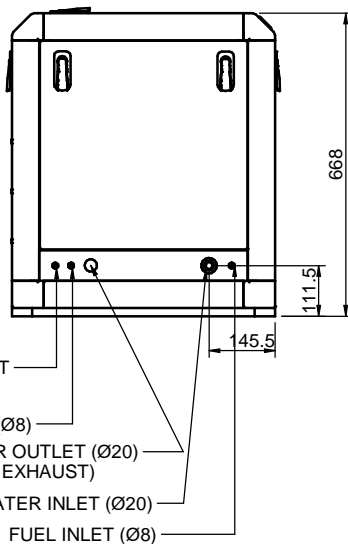

(11 GT / 14 GTA)

(11 GTC / 14 GTAC)

VIEW A

VIEW C

VIEW B

**GRUPO 11 GT - 11 GTC / 14 GTA - 14 GTAC**  
**GENSET 11 GT - 11 GTC / 14 GTA - 14 GTAC**

MATERIAL	ACABADO	TRATAMIENTO	PRESENTACION	ESCALA
DIBUJADO JOSE	VERIFICADO S.SUBACH	GRADO PRECISION	FECHA CREACION 18/12/2012	ULTIMA REVISION
		SOLÉ, S.A.	GCAW / GCMW	