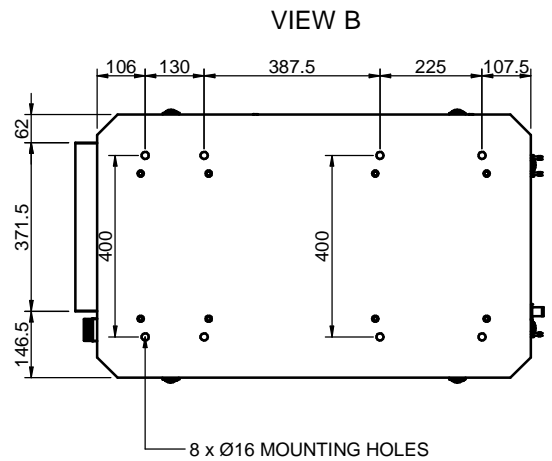

(11 GT / 14 GTA)

(11 GTC / 14 GTAC)

VIEW A

VIEW C

VIEW B

**GRUPO 11 GT - 11 GTC / 14 GTA - 14 GTAC**  
**GENSET 11 GT - 11 GTC / 14 GTA - 14 GTAC**

MATERIAL	ACABADO	TRATAMIENTO	PRESENTACION	ESCALA
DIBUJADO JOSE	VERIFICADO S.SUBACH	GRADO PRECISION	FECHA CREACION 18/12/2012	ULTIMA REVISION
		SOLÉ, S.A.	GCAW / GCMW	