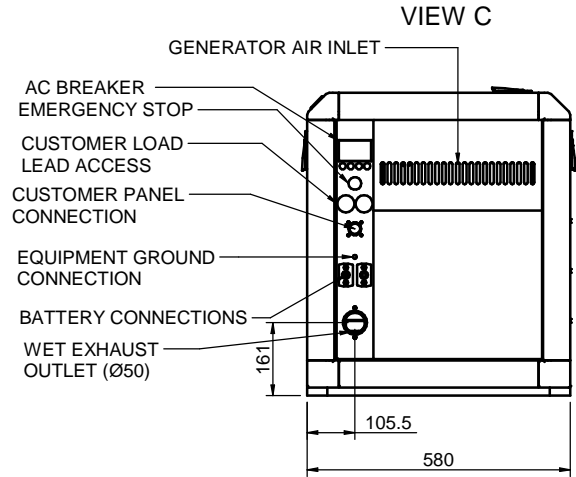

(11 GT / 14 GTA)

(11 GTC / 14 GTAC)

VIEW A

VIEW C

VIEW B

**GRUPO 11 GT - 11 GTC / 14 GTA - 14 GTAC**  
**GENSET 11 GT - 11 GTC / 14 GTA - 14 GTAC**

MATERIAL	ACABADO	TRATAMIENTO	PRESENTACION	ESCALA
DIBUJADO JOSE	VERIFICADO S.SUBACH	GRADO PRECISION	FECHA CREACION 18/12/2012	ULTIMA REVISION
		SOLÉ, S.A.	GCAW / GCMW	